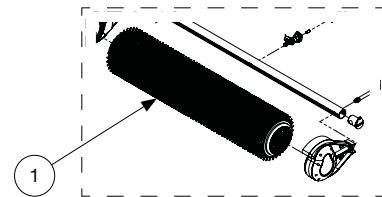

VE = Verpackungseinheit
PU = Packaging Unit

**GRUNDGERÄT
SOLA-TECS W1000 PRO**

**BASIC UNIT
SOLA-TECS W1000 PRO**

Pos. Pos.	Art-Nr. Item no.	Beschreibung Description	VE PU	Preis € / VE Price € / PU	Anzahl Qty.
1	0201001	Bürstenwalze komplett SOLA-TECS W1000	1 St. pcs	1.086,00	
2	0201027	Getriebegehäuse PRO komplett - Rechts	1 St. pcs	725,00	
3	0201029	Getriebegehäuse PRO komplett - Links	1 St. pcs	725,00	
4	0301804	Profilrohr SOLA-TECS W1000 PRO	1 St. pcs	281,00	
5	0201026	Umschaltung - Set (Schaltmechanik + Düsennadel)	1 St. pcs	325,00	
6	0201024	Endstück Profilrohr - Set	1 St. pcs	153,00	
7	0201005	Spritzschutz SOLA-TECS W1000	1 St. pcs	267,00	
8	0200980	Verbindungsrippel	1 St. pcs	132,00	
9	0200230	Hochdruckfilter	1 St. pcs	13,20	
10	0200978	Pendelrohr - SOLA-TECS W	1 St. pcs	95,00	
11	0200976	Seilverspannung NW8	1 St. pcs	38,00	
12	0200998	Steckschlüssel - Set	1 St. pcs	26,00	

VE = Verpackungseinheit
PU = Packaging Unit

BÜRSTENWALZE KOMPLETT FÜR SOLA-TECS W1000 PRO

BRUSH ROLL
FOR SOLA-TECS W1000 PRO

Pos. Pos.	Art-Nr. Item no.	Beschreibung Description	VE PU	Preis € / VE Price € / PU	Anzahl Qty.
1	0201001	Bürstenwalze komplett SOLA-TECS W1000	1 St. pcs	1.086,00	
2	0301831	Bürstenwalze SOLA-TECS W1000	1 St. pcs	891,00	
3	0301223	Wasserrückhaltering	1 St. pcs	14,00	
4	0200986	Zahnringsscheibe komplett	1 St. pcs	105,00	
5	0301815	Dichtring Bürstenwalze	1 St. pcs	17,00	