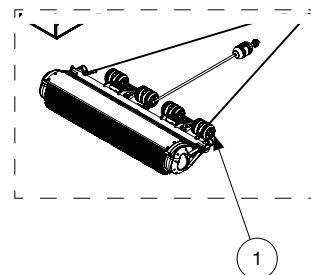

FÜHRUNGSWALZEN FÜR SOLA-TECS W1000 PRO

GUIDE ROLLERS FOR SOLA-TECS W1000 PRO

Pos. Pos.	Art-Nr. Item no.	Beschreibung Description	VE PU	Preis € / VE Price € / PU	Anzahl Qty.
1	0201046	Führungswalzen SOLA-TECS W	2 St. pcs	429,00	
2	0200966	SOLA-TECS W - Führungswalze	1 St. pcs	215,00	
3	0200711	Grundblech inkl. Stützblech	1 St. pcs	39,00	
4	0301751	Rohrachse	1 St. pcs	14,00	
5	0201443	Einheit - Walzenrolle groß	1 St. pcs	36,00	
6	0501649	Starlockkappe - 13	1 St. pcs	0,60	
7	0201546	Einheit - Befestigungsstrebe (inkl. Schrauben)	1 St. pcs	31,00	
8	0201545	Einheit - Walzenrolle klein (inkl. Schrauben)	1 St. pcs	36,00	

VE = Verpackungseinheit
PU = Packaging Unit