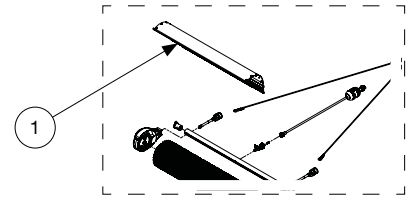

SPRITZSCHUTZ FÜR SOLA-TECS W1000 PRO

SPLASH GUARD FOR SOLA-TECS W1000 PRO

Pos. Pos.	Art-Nr. Item no.	Beschreibung Description	VE PU	Preis € / VE Price € / PU	Anzahl Qty.
1	0201005	Spritzschutz SOLA-TECS W1000	1 St. pcs	267,00	
2	0301119	Spritzschutzblech SOLA-TECS W1000	1 St. pcs	176,00	
3	0201526	Karoserieschrauben-Satz	10 St. pcs	5,50	
4	0301838	Bürstenbesen SOLA-TECS W1000	1 St. pcs	45,00	
5	0301834	Kantenschutzdichtprofil KSD-2 - 1075 mm	1 St. pcs	42,00	

VE = Verpackungseinheit
PU = Packaging Unit