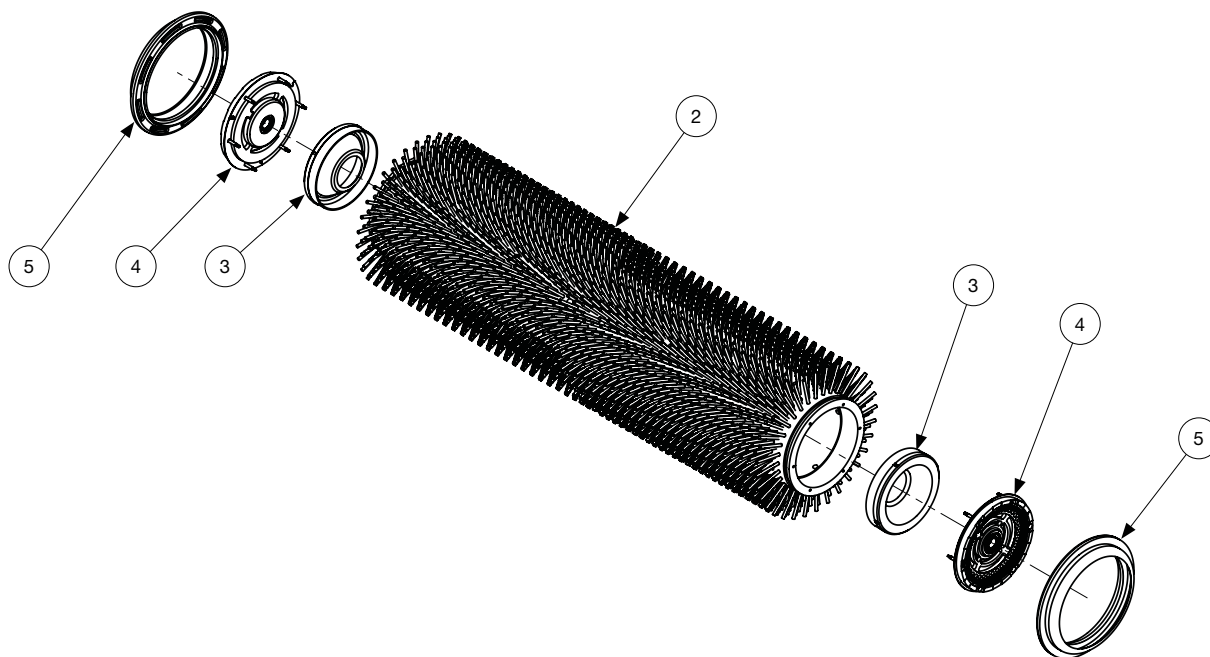

VE = Verpackungseinheit
PU = Packaging Unit

**GRUNDGERÄT
SOLA-TECS W1000 PRO**

**BASIC UNIT
SOLA-TECS W1000 PRO**

Pos. Pos.	Art-Nr. Item no.	Beschreibung Description	VE PU	Preis € / VE Price € / PU	Anzahl Qty.
1	0201001	Bürstenwalze komplett SOLA-TECS W1000	1 St. pcs	1.086,00	
2	0201027	Getriebegehäuse PRO komplett - Rechts	1 St. pcs	725,00	
3	0201029	Getriebegehäuse PRO komplett - Links	1 St. pcs	725,00	
4	0301804	Profilrohr SOLA-TECS W1000 PRO	1 St. pcs	281,00	
5	0201026	Umschaltung - Set (Schaltmechanik + Düsennadel)	1 St. pcs	325,00	
6	0201024	Endstück Profilrohr - Set	1 St. pcs	153,00	
7	0201005	Spritzschutz SOLA-TECS W1000	1 St. pcs	267,00	
8	0200980	Verbindungsrippel	1 St. pcs	132,00	
9	0200230	Hochdruckfilter	1 St. pcs	13,20	
10	0200978	Pendelrohr - SOLA-TECS W	1 St. pcs	95,00	
11	0200976	Seilverspannung NW8	1 St. pcs	38,00	
12	0200998	Steckschlüssel - Set	1 St. pcs	26,00	

VE = Verpackungseinheit
PU = Packaging Unit

BÜRSTENWALZE KOMPLETT FÜR SOLA-TECS W1000 PRO

BRUSH ROLL
FOR SOLA-TECS W1000 PRO

Pos. Pos.	Art-Nr. Item no.	Beschreibung Description	VE PU	Preis € / VE Price € / PU	Anzahl Qty.
1	0201001	Bürstenwalze komplett SOLA-TECS W1000	1 St. pcs	1.086,00	
2	0301831	Bürstenwalze SOLA-TECS W1000	1 St. pcs	891,00	
3	0301223	Wasserrückhaltering	1 St. pcs	14,00	
4	0200986	Zahnringsscheibe komplett	1 St. pcs	105,00	
5	0301815	Dichtring Bürstenwalze	1 St. pcs	17,00	