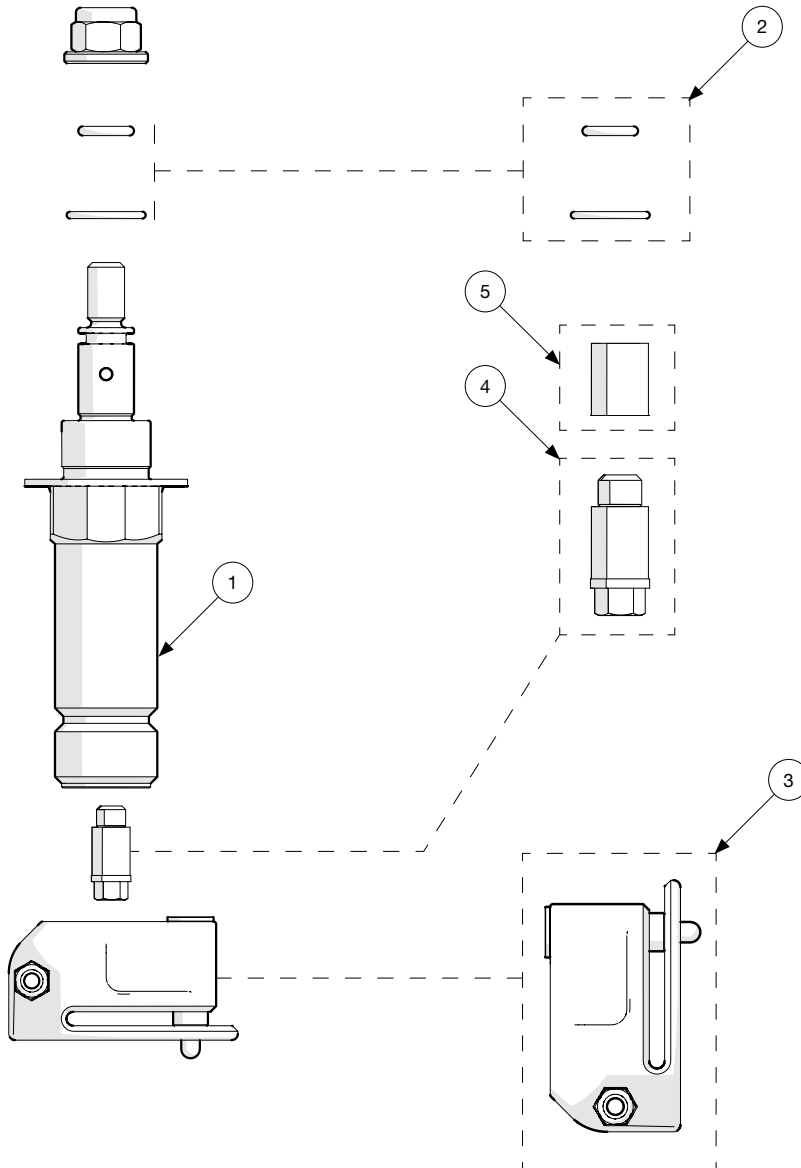

VE = Verpackungseinheit
PU = Packaging Unit

GETRIEBEGEHÄUSE PRO KOMPLETT - LINKS FÜR SOLA-TECS W1000 PRO

CASE GEAR PRO RIGHT
FOR SOLA-TECS W1000 PRO

Pos. Pos.	Art-Nr. Item no.	Beschreibung Description	VE PU	Preis € / VE Price € / PU	Anzahl Qty.
1	0201029	Getriebegehäuse PRO komplett - Links	1 St. pcs	725,00	
2	0200995	Getriebegehäuse - Links	1 St. pcs	142,00	
3	0301876	Wasserleitstück	1 St. pcs	30,00	
4	0201347	Getriebescheibe VA inkl. Rillenkugellager	1 St. pcs	120,00	
5	0201018	Turbinenrad - Neutral inkl. Keramikugellager	1 St. pcs	236,00	
6	0301891	Getriebedeckel PRO - Links	1 St. pcs	66,00	
7	0301207	Gehäuseschutzdeckel	1 St. pcs	33,00	
8	0201470	Getriebegehäuse - Zylinderschrauben-Satz	10 St. pcs	5,50	
9	0501045	Distanzring	1 St. pcs	3,00	
10	0200998	Steckschlüssel - Set	1 St. pcs	26,00	

VE = Verpackungseinheit
PU = Packaging Unit

**VERBINDUNGSNIPPEL
FÜR SOLA-TECS W800 PRO**

**CONNECTION NIPPLE
FOR SOLA-TECS W800 PRO**

Pos. Pos.	Art-Nr. Item no.	Beschreibung Description	VE PU	Preis € / VE Price € / PU	Anzal Qty.
1	0200980	Verbindungsniessel	1 St. pcs	132,00	
2	0200230	Dichtsatz Verbindungsniessel	1 St. pcs	1,30	
3	0200979	Verdrehschutz SOLA-TECS W	1 St. pcs	7,20	
4	0200230	Hochdruckfilter	1 St. pcs	13,20	
5	0500246	Siebrolle 10 x 13	1 St. pcs	2,70	