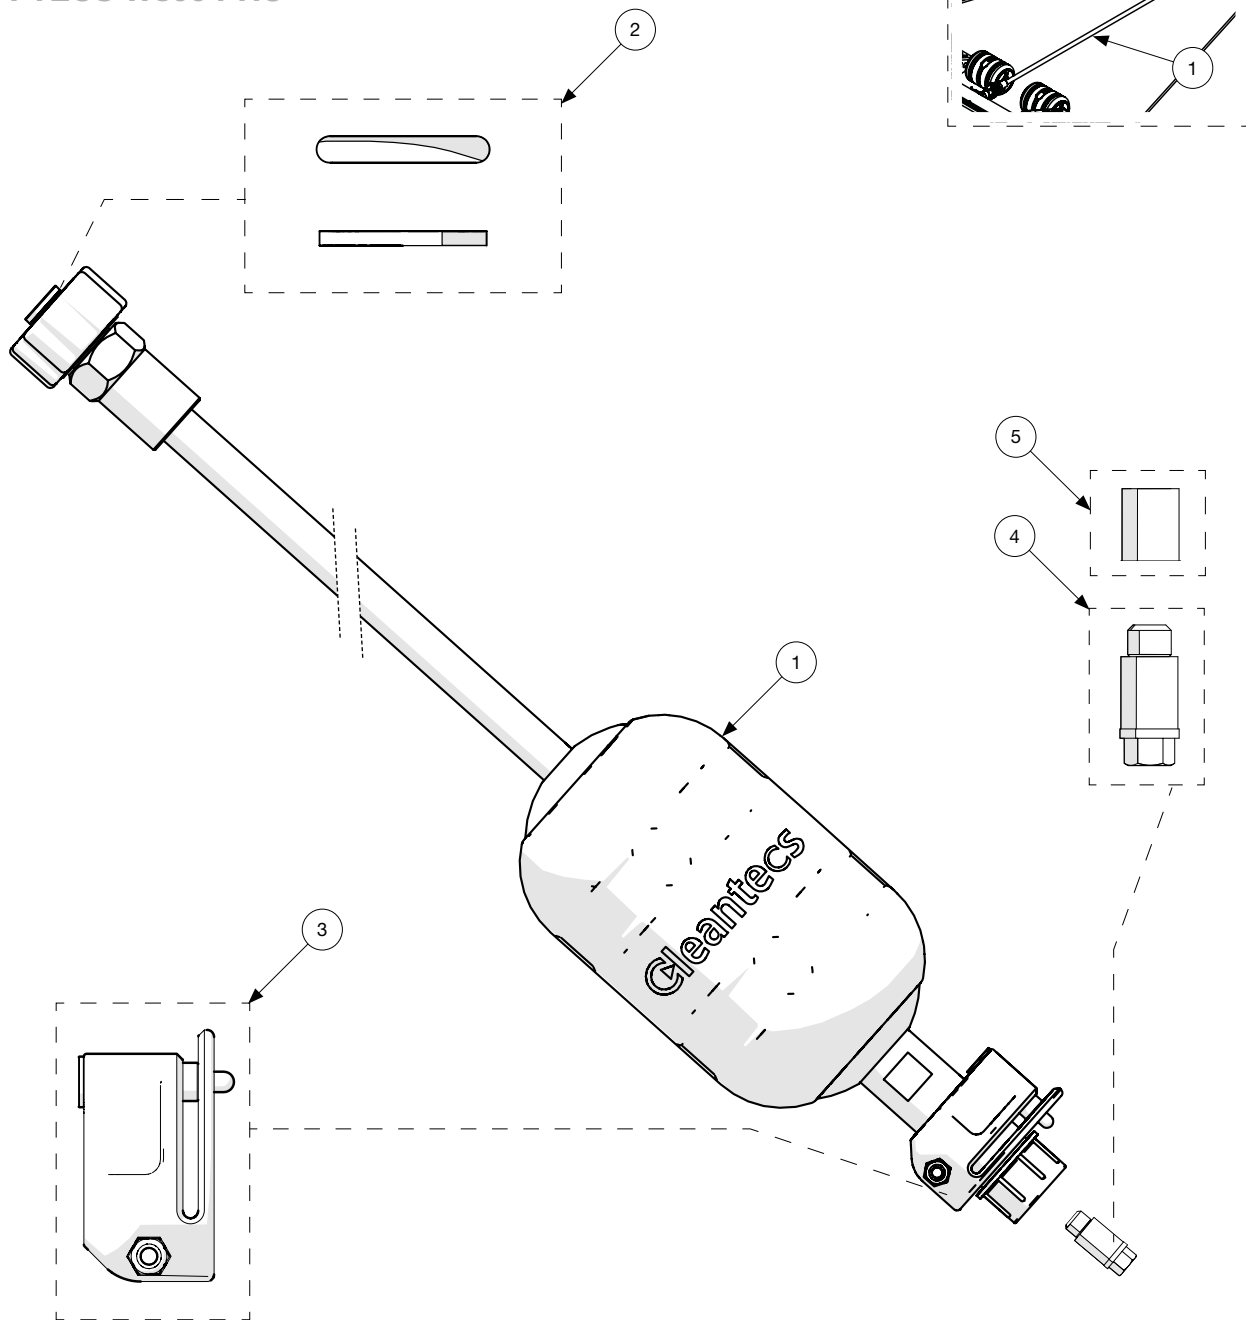

**PENDELLANZE
FÜR SOLA-TECS W800 PRO**

**PENDULUM PIPE
FOR SOLA-TECS W800 PRO**

Pos. Pos.	Art-Nr. Item no.	Beschreibung Description	VE PU	Preis € / VE Price € / PU	Anzahl Qty.
1	0200978	Pendelrohr - SOLA-TECS W	1 St. pcs	95,00	
2	0201707	Dichtsatz Quickverschraubung	1 St. pcs	1,30	
3	0200979	Verdrehschutz SOLA-TECS W	1 St. pcs	7,20	
4	0200230	Hochdruckfilter	1 St. pcs	13,20	
5	0500246	Siebrolle 10 x 13	1 St. pcs	2,70	

VE = Verpackungseinheit
PU = Packaging Unit