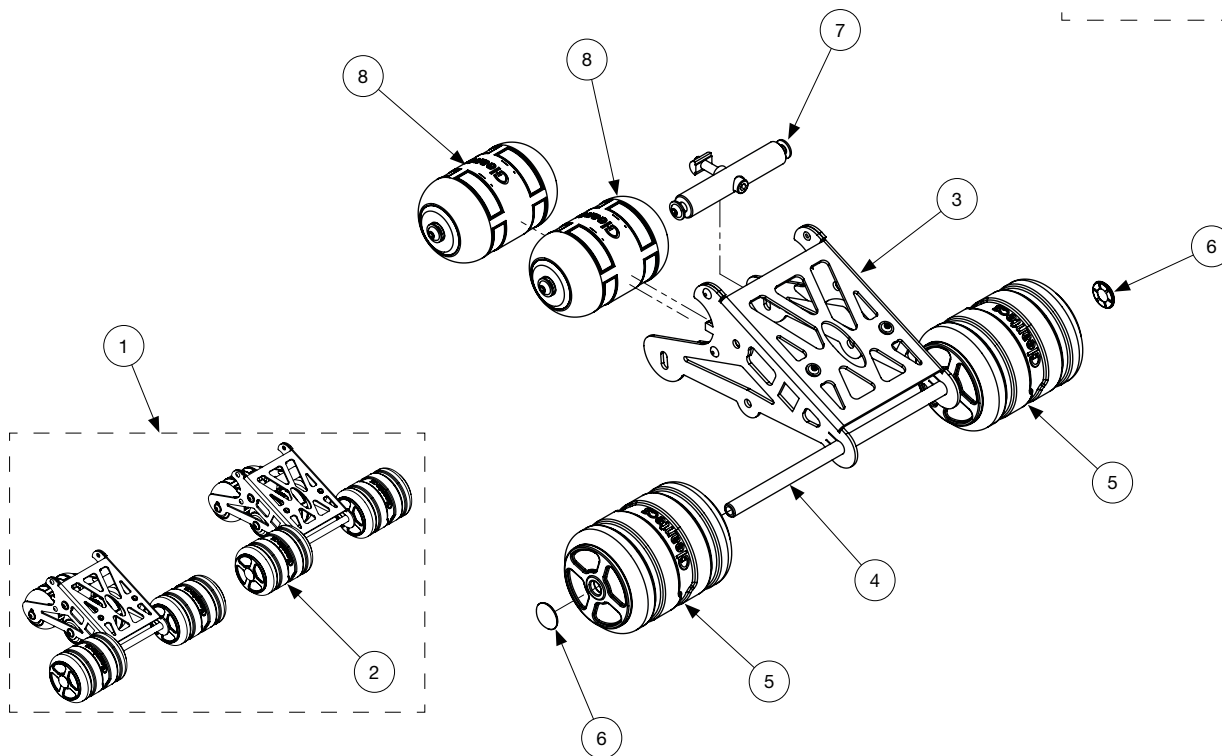

VE = Verpackungseinheit
PU = Packaging Unit

FÜHRUNGSWALZEN FÜR SOLA-TECS W1000 PRO

GUIDE ROLLERS FOR SOLA-TECS W1000 PRO

Pos. Pos.	Art-Nr. Item no.	Beschreibung Description	VE PU	Preis € / VE Price € / PU	Anzahl Qty.
1	0201046	Führungswalzen SOLA-TECS W	2 St. pcs	429,00	
2	0200966	SOLA-TECS W - Führungswalze	1 St. pcs	215,00	
3	0200711	Grundblech inkl. Stützblech	1 St. pcs	39,00	
4	0301751	Rohrachse	1 St. pcs	14,00	
5	0201443	Einheit - Walzenrolle groß	1 St. pcs	36,00	
6	0501649	Starlockkappe - 13	1 St. pcs	0,60	
7	0201546	Einheit - Befestigungsstrebe (inkl. Schrauben)	1 St. pcs	31,00	
8	0201545	Einheit - Walzenrolle klein (inkl. Schrauben)	1 St. pcs	36,00	