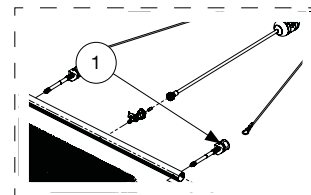

**UMSCHALTUNG - SET
FÜR SOLA-TECS W800 PRO**

**SHIFT - SET
FOR SOLA-TECS W800 PRO**

Pos. Pos.	Art-Nr. Item no.	Beschreibung Description	VE PU	Preis € / VE Price € / PU	Anzahl Qty.
1	0201026	Umschaltung - Set	1 St. pcs	325,00	
2	0201767	Dichtsatz Umschaltung - Set	1 St. pcs	4,40	

VE = Verpackungseinheit
PU = Packaging Unit