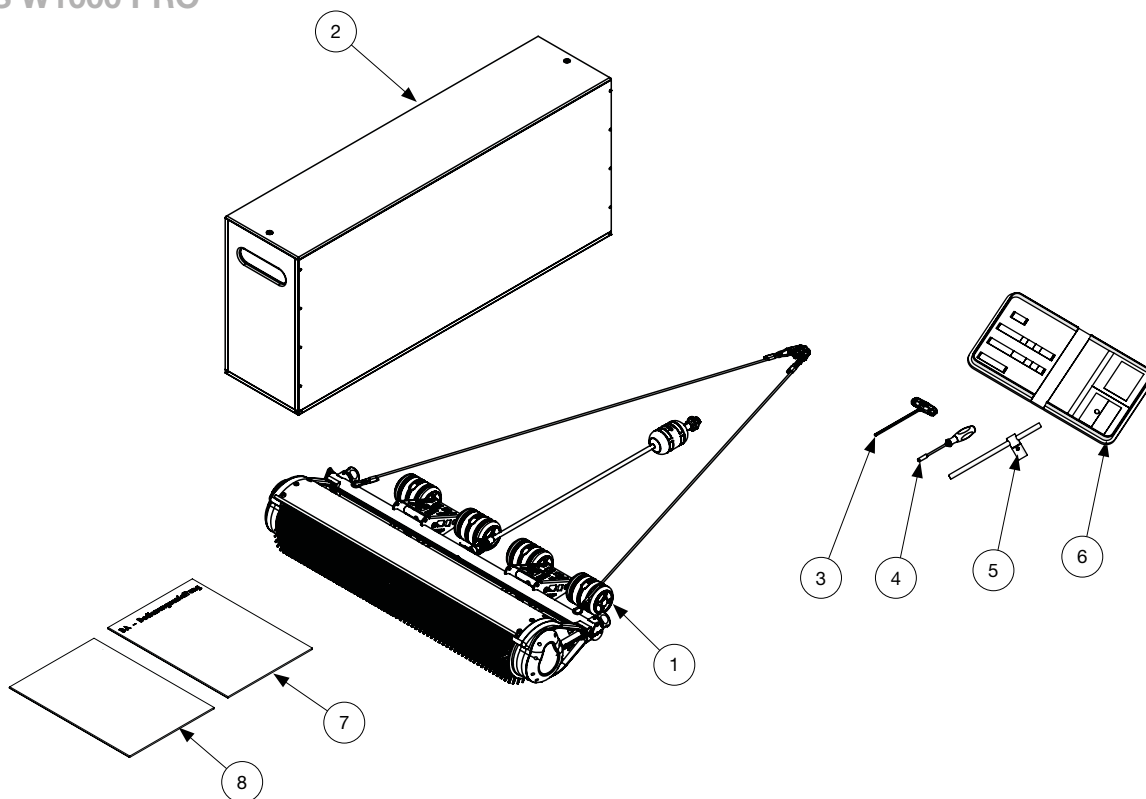

ÜBERSICHT SOLA-TECS W1000 PRO

OVERVIEW SOLA-TECS W1000 PRO

Pos. Pos.	Art-Nr. Item no.	Beschreibung Description	VE PU	Preis € / VE Price € / PU	Anzahl Qty.
1	0201046	Führungswalzen SOLA-TECS W	2 St. pcs	429,00	
2	0201013	Transportkiste SOLA-TECS W1000	1 St. pcs	325,00	
3	0755011	6-kant-Schraubendreher mit Quergriff SW 6	1 St. pcs	5,00	
4	0755009	Steckschlüssel mit Heft lang, SW 8	1 St. pcs	12,00	
5	0200998	Steckschlüssel - Set	1 St. pcs	26,00	
6	0501215	Werkzeugtasche	1 St. pcs	14,00	
7	0304029	Bedienungsanleitung SOLA-TECS W+WPRO	1 St. pcs	0,00	
	0304030	Bedienungsanleitung SOLA-TECS W+WPRO - en	1 St. pcs	0,00	
8	0304268	Broschüre SOLA-TECS W+WPRO deutsch (Händler VE 50 Stück)	1 St. pcs	0,00	
	0304307	Brochure SOLA-TECS W+WPRO english (dealer VE 50 piece)	1 St. pcs	0,00	

VE = Verpackungseinheit
PU = Packaging Unit