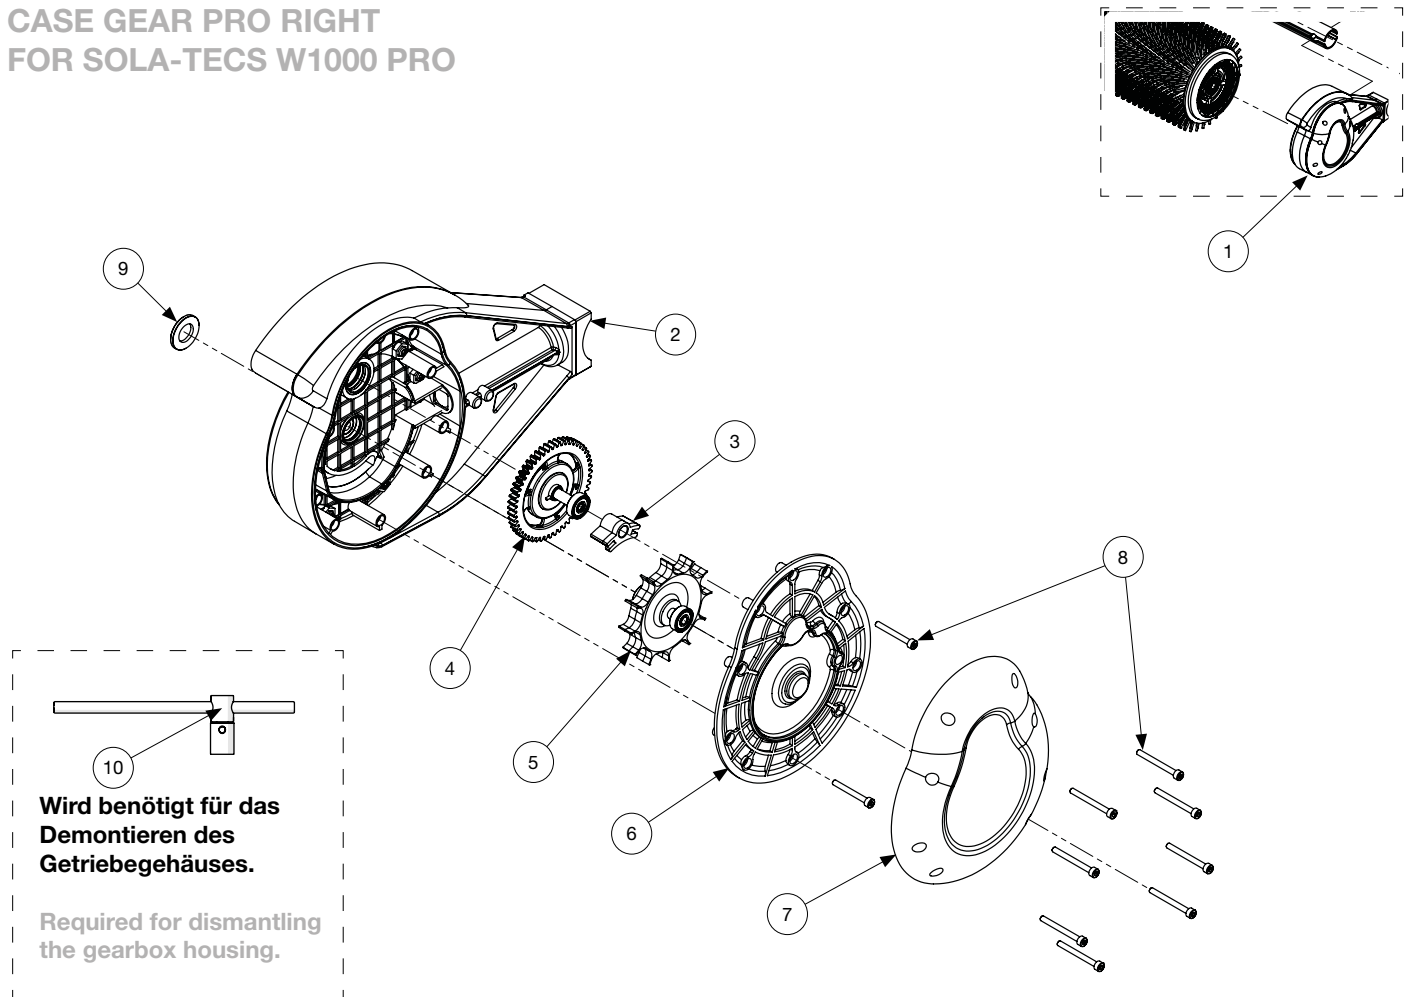

GETRIEBEGEHÄUSE PRO KOMPLETT - LINKS FÜR SOLA-TECS W1000 PRO

CASE GEAR PRO RIGHT
FOR SOLA-TECS W1000 PRO

Pos. Pos.	Art-Nr. Item no.	Beschreibung Description	VE PU	Preis € / VE Price € / PU	Anzahl Qty.
1	0201029	Getriebegehäuse PRO komplett - Links	1 St. pcs	725,00	
2	0200995	Getriebegehäuse - Links	1 St. pcs	142,00	
3	0301876	Wasserleitstück	1 St. pcs	30,00	
4	0201347	Getriebescheibe VA inkl. Rillenkugellager	1 St. pcs	120,00	
5	0201018	Turbinenrad - Neutral inkl. Keramikugellager	1 St. pcs	236,00	
6	0301891	Getriebedeckel PRO - Links	1 St. pcs	66,00	
7	0301207	Gehäuseschutzdeckel	1 St. pcs	33,00	
8	0201470	Getriebegehäuse - Zylinderschrauben-Satz	10 St. pcs	5,50	
9	0501045	Distanzring	1 St. pcs	3,00	
10	0200998	Steckschlüssel - Set	1 St. pcs	26,00	

VE = Verpackungseinheit
PU = Packaging Unit