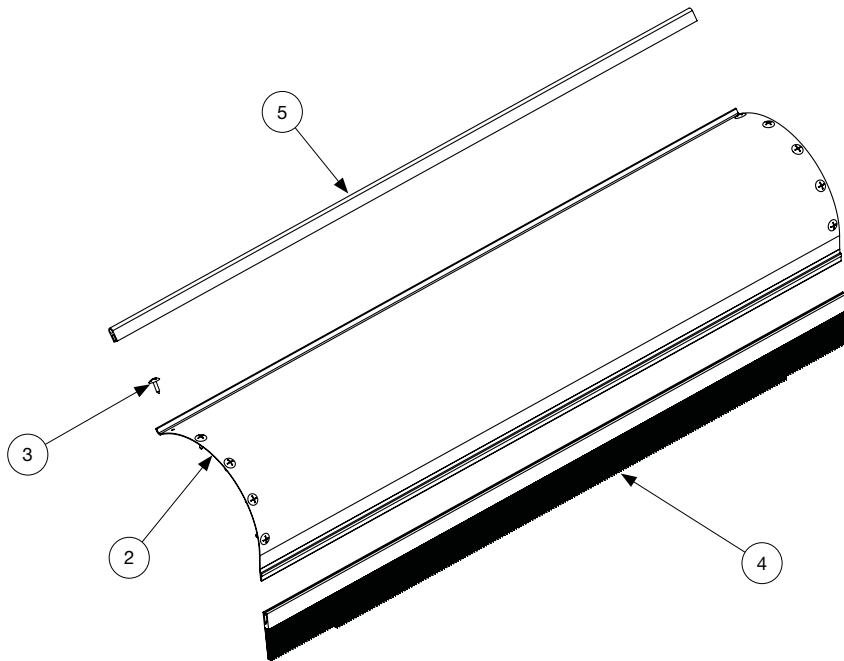

SPRITZSCHUTZ FÜR SOLA-TECS W1000 PRO

SPLASH GUARD FOR SOLA-TECS W1000 PRO

Pos. Pos.	Art-Nr. Item no.	Beschreibung Description	VE PU	Preis € / VE Price € / PU	Anzahl Qty.
1	0201005	Spritzschutz SOLA-TECS W1000	1 St. pcs	267,00	
2	0301119	Spritzschutzblech SOLA-TECS W1000	1 St. pcs	176,00	
3	0201526	Karoserieschrauben-Satz	10 St. pcs	5,50	
4	0301838	Bürstenbesen SOLA-TECS W1000	1 St. pcs	45,00	
5	0301834	Kantenschutzdichtprofil KSD-2 - 1075 mm	1 St. pcs	42,00	

VE = Verpackungseinheit
PU = Packaging Unit