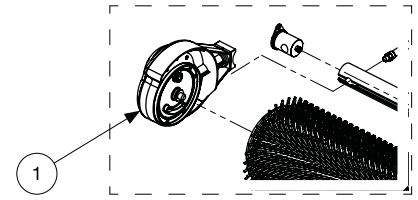

GETRIEBEGEHÄUSE PRO KOMPLETT - RECHTS FÜR SOLA-TECS W1000 PRO

CASE GEAR PRO RIGHT
FOR SOLA-TECS W1000 PRO

Pos. Pos.	Art-Nr. Item no.	Beschreibung Description	VE PU	Preis € / VE Price € / PU	Anzahl Qty.
1	0201027	Getriebegehäuse PRO komplett - Rechts	1 St. pcs	725,00	
2	0200994	Getriebegehäuse - Rechts	1 St. pcs	142,00	
3	0301876	Wasserleitstück	1 St. pcs	30,00	
4	0201347	Getriebeplatte VA inkl. Rillenkugellager	1 St. pcs	120,00	
5	0201018	Turbinenrad - Neutral inkl. Keramikugellager	1 St. pcs	236,00	
6	0301887	Getriebedeckel PRO - Rechts	1 St. pcs	66,00	
7	0301207	Gehäuseschutzdeckel	1 St. pcs	33,00	
8	0201470	Getriebegehäuse - Zylinderschrauben-Satz	10 St. pcs	5,50	
9	0501045	Distanzring	1 St. pcs	3,00	
10	0200998	Steckschlüssel - Set	1 St. pcs	26,00	

VE = Verpackungseinheit
PU = Packaging Unit