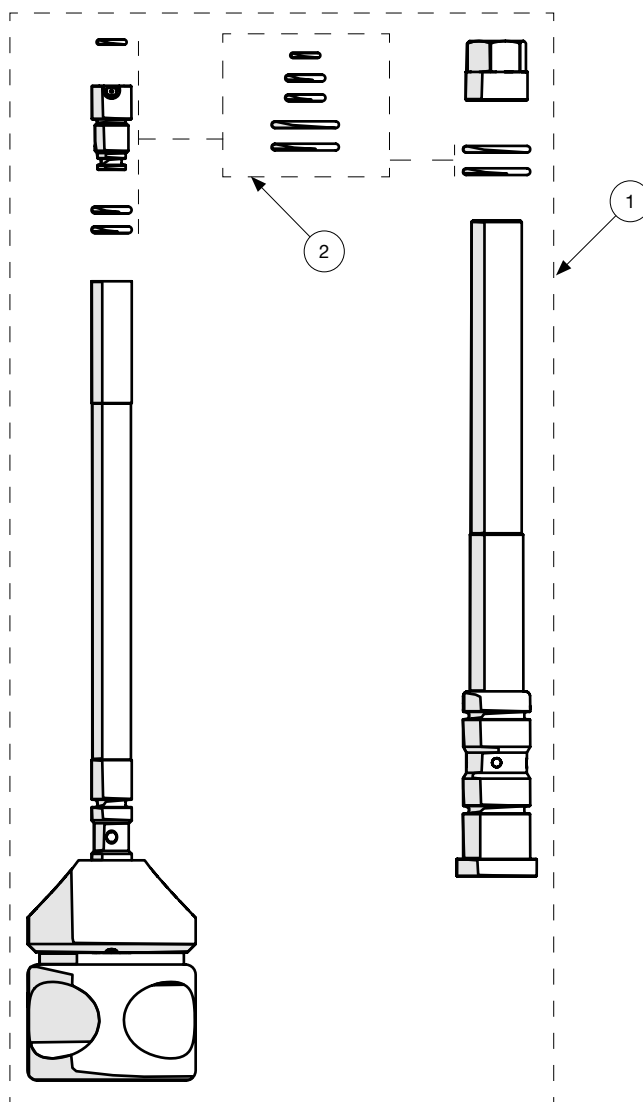

**UMSCHALTUNG - SET
FÜR SOLA-TECS W800 PRO**

**SHIFT - SET
FOR SOLA-TECS W800 PRO**

Pos. Pos.	Art-Nr. Item no.	Beschreibung Description	VE PU	Preis € / VE Price € / PU	Anzahl Qty.
1	0201026	Umschaltung - Set	1 St. pcs	325,00	
2	0201767	Dichtsatz Umschaltung - Set	1 St. pcs	4,40	

VE = Verpackungseinheit
PU = Packaging Unit