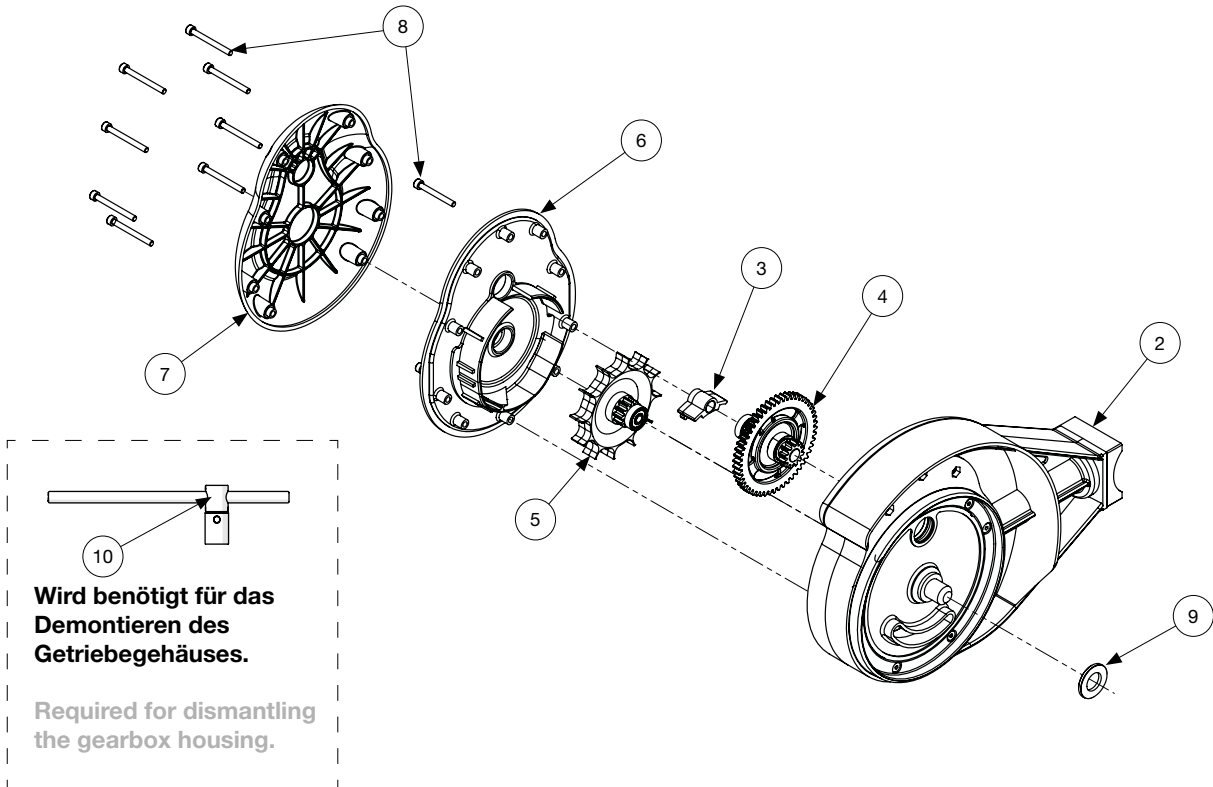

GETRIEBEGEHÄUSE PRO KOMPLETT - RECHTS FÜR SOLA-TECS W1000 PRO

CASE GEAR PRO RIGHT
FOR SOLA-TECS W1000 PRO

Pos. Pos.	Art-Nr. Item no.	Beschreibung Description	VE PU	Preis € / VE Price € / PU	Anzahl Qty.
1	0201027	Getriebegehäuse PRO komplett - Rechts	1 St. pcs	725,00	
2	0200994	Getriebegehäuse - Rechts	1 St. pcs	142,00	
3	0301876	Wasserleitstück	1 St. pcs	30,00	
4	0201347	Getriebeplatte VA inkl. Rillenkugellager	1 St. pcs	120,00	
5	0201018	Turbinenrad - Neutral inkl. Keramikugellager	1 St. pcs	236,00	
6	0301887	Getriebedeckel PRO - Rechts	1 St. pcs	66,00	
7	0301207	Gehäuseschutzdeckel	1 St. pcs	33,00	
8	0201470	Getriebegehäuse - Zylinderschrauben-Satz	10 St. pcs	5,50	
9	0501045	Distanzring	1 St. pcs	3,00	
10	0200998	Steckschlüssel - Set	1 St. pcs	26,00	

VE = Verpackungseinheit
PU = Packaging Unit