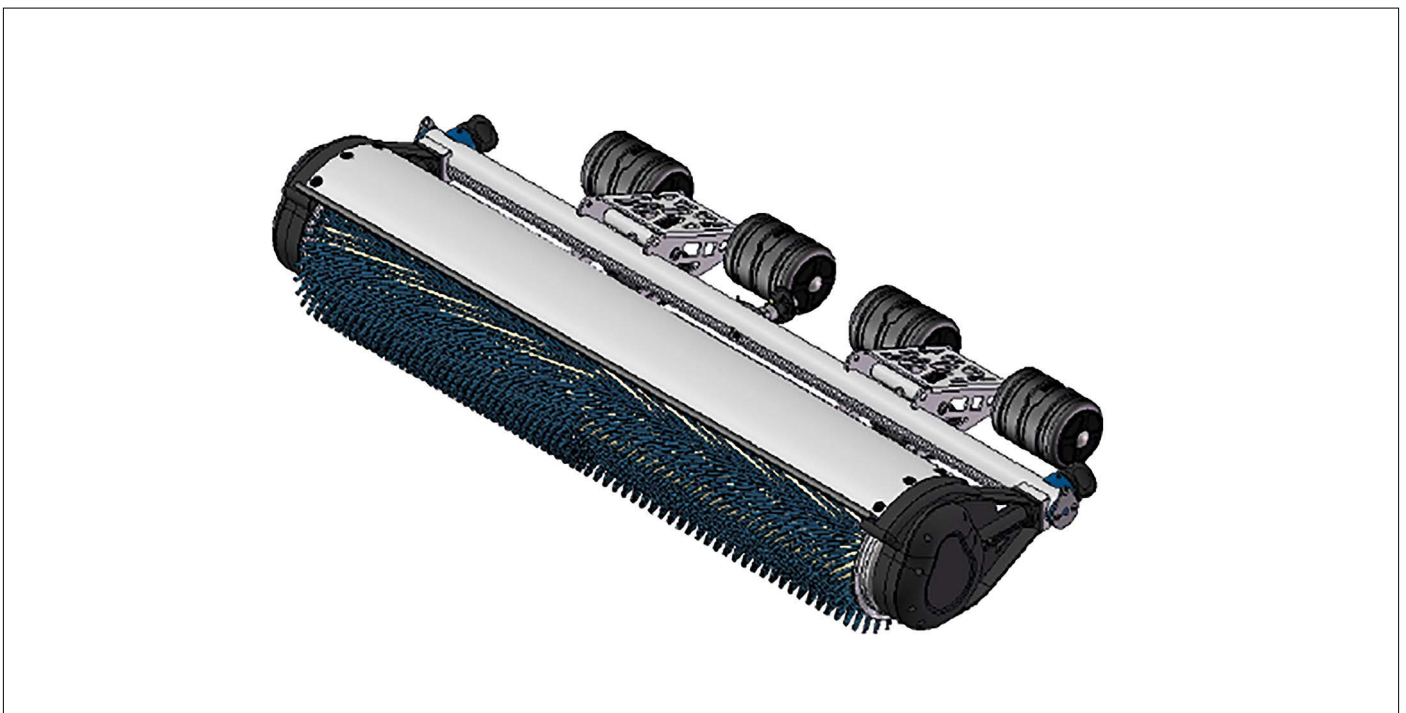

SOLA-TECS

W

ERSATZTEILLISTE | SPARE PARTS LIST
EL 0305231 R00 2023-03

SOLA-TECS W1000 PRO

Bitte beachten Sie Ihre SOLA-TECS W - Version
Please note your SOLA-TECS W version