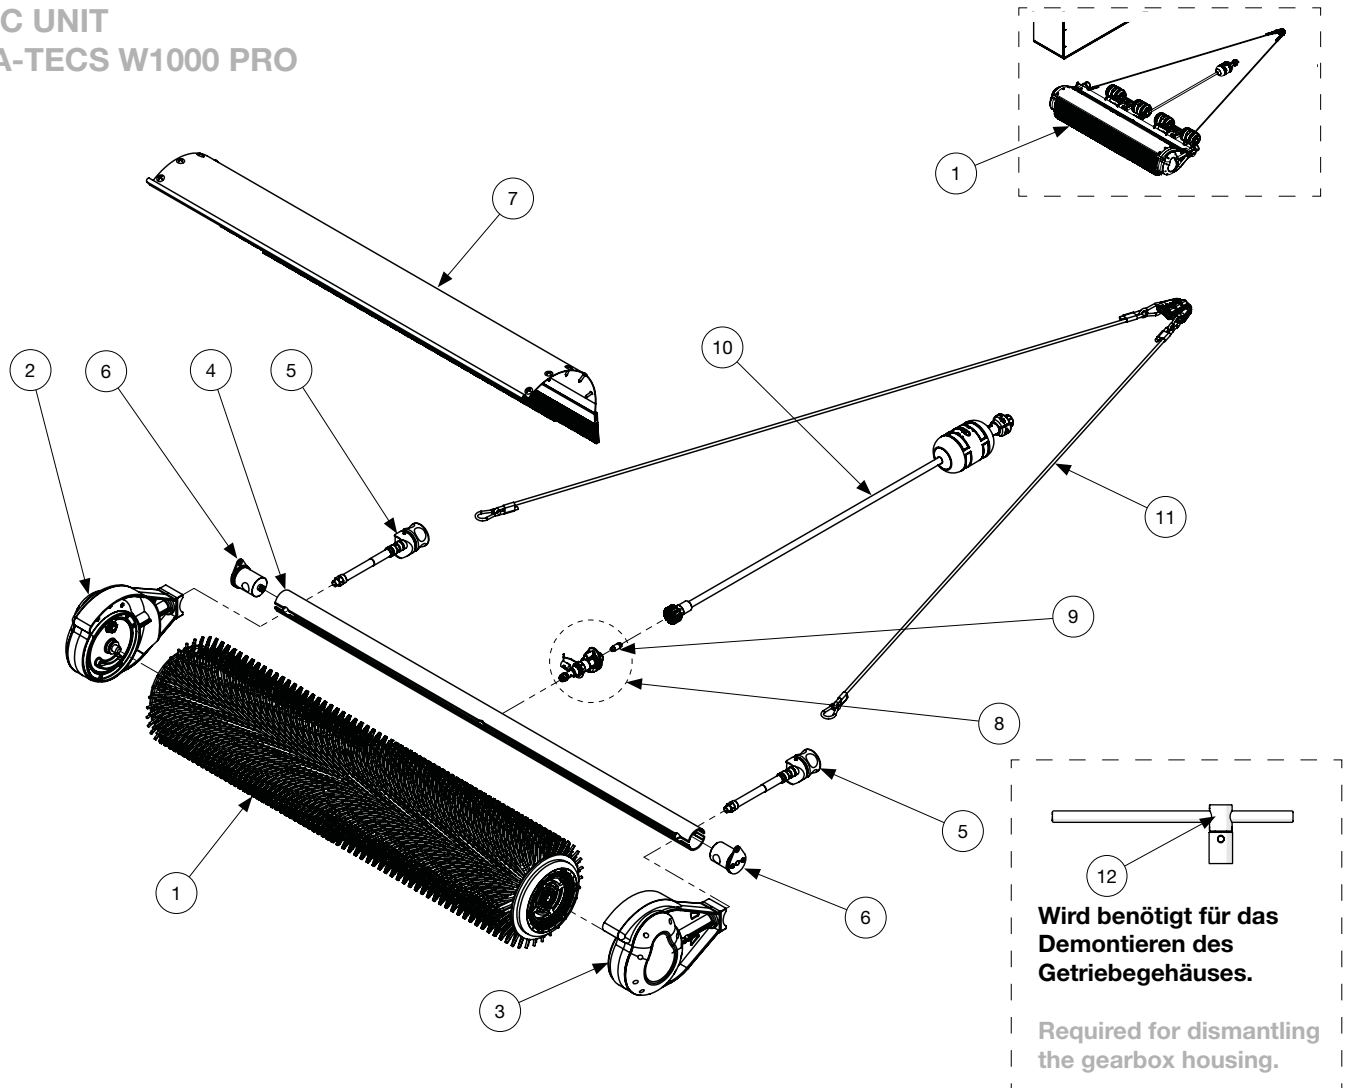

VE = Verpackungseinheit
PU = Packaging Unit

**GRUNDGERÄT
SOLA-TECS W1000 PRO**

**BASIC UNIT
SOLA-TECS W1000 PRO**

Pos. Pos.	Art-Nr. Item no.	Beschreibung Description	VE PU	Preis € / VE Price € / PU	Anzahl Qty.
1	0201001	Bürstenwalze komplett SOLA-TECS W1000	1 St. pcs	1.086,00	
2	0201027	Getriebegehäuse PRO komplett - Rechts	1 St. pcs	725,00	
3	0201029	Getriebegehäuse PRO komplett - Links	1 St. pcs	725,00	
4	0301804	Profilrohr SOLA-TECS W1000 PRO	1 St. pcs	281,00	
5	0201026	Umschaltung - Set (Schaltmechanik + Düsennadel)	1 St. pcs	325,00	
6	0201024	Endstück Profilrohr - Set	1 St. pcs	153,00	
7	0201005	Spritzschutz SOLA-TECS W1000	1 St. pcs	267,00	
8	0200980	Verbindungsrippel	1 St. pcs	132,00	
9	0200230	Hochdruckfilter	1 St. pcs	13,20	
10	0200978	Pendelrohr - SOLA-TECS W	1 St. pcs	95,00	
11	0200976	Seilverspannung NW8	1 St. pcs	38,00	
12	0200998	Steckschlüssel - Set	1 St. pcs	26,00	

VE = Verpackungseinheit
PU = Packaging Unit

BÜRSTENWALZE KOMPLETT FÜR SOLA-TECS W1000 PRO

BRUSH ROLL
FOR SOLA-TECS W1000 PRO

Pos. Pos.	Art-Nr. Item no.	Beschreibung Description	VE PU	Preis € / VE Price € / PU	Anzahl Qty.
1	0201001	Bürstenwalze komplett SOLA-TECS W1000	1 St. pcs	1.086,00	
2	0301831	Bürstenwalze SOLA-TECS W1000	1 St. pcs	891,00	
3	0301223	Wasserrückhaltering	1 St. pcs	14,00	
4	0200986	Zahnringsscheibe komplett	1 St. pcs	105,00	
5	0301815	Dichtring Bürstenwalze	1 St. pcs	17,00	